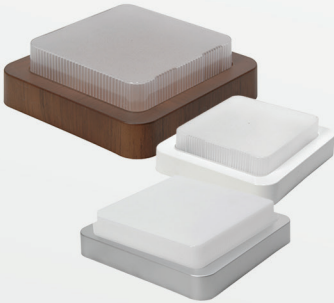

Ürün Kodu Product Name	Ürün Açıklama Product Information	Fiyat (TL) Price (TL)
1700	Afraz Küçük	16,30 TL
1700/C	Afraz Küçük Ceviz	19,50 TL
1700/MG	Afraz Küçük Metalik Gri	19,50 TL
1701	Afraz Orta	19,50 TL
1701/C	Afraz Orta Ceviz	23,90 TL
1701/MG	Afraz Orta Metalik Gri	23,90 TL
1702	Afraz Büyük	30,10 TL
1702/C	Afraz Büyük Ceviz	35,90 TL
1702/MG	Afraz Büyük Metalik Gri	35,90 TL