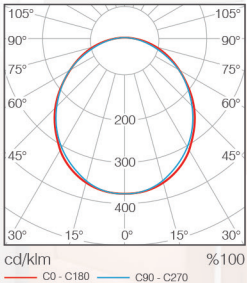

FİYAT
108 $

İskonto oranları için lütfen arayınız.

OSRAM OSRAM LED