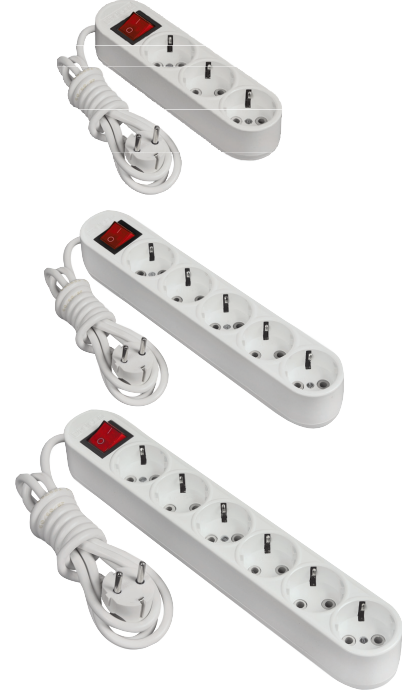

Foça Anahtarlı Grup Priz Serisi

Kod No	Cinsi	Koli Ad.	Foça Seri
5951 3022	2'li klemensli anahtarlı	100	8.30 ₺
5951 3033	3'lü klemensli anahtarlı	100	9.45 ₺
5951 3044	4'lü klemensli anahtarlı	100	12.45 ₺
5951 3055	5'li klemensli anahtarlı	100	13.75 ₺
5951 3066	6'lı klemensli anahtarlı	50	15.10 ₺
5951 3122	2'li 2 m kablolu anahtarlı	48	13.95 ₺
5951 3133	3'lü 2 m kablolu anahtarlı	48	15.10 ₺
5951 3144	4'lü 2 m kablolu anahtarlı	36	18.10 ₺
5951 3155	5'li 2 m kablolu anahtarlı	36	19.40 ₺
5951 3166	6'lı 2 m kablolu anahtarlı	36	20.75 ₺
5951 3222	2'li 3 m kablolu anahtarlı	48	15.85 ₺
5951 3233	3'lü 3 m kablolu anahtarlı	48	16.95 ₺
5951 3244	4'lü 3 m kablolu anahtarlı	36	20.00 ₺
5951 3255	5'li 3 m kablolu anahtarlı	36	21.30 ₺
5951 3266	6'lı 3 m kablolu anahtarlı	36	22.60 ₺
5951 3322	2'li 5 m kablolu anahtarlı	24	19.90 ₺
5951 3333	3'lü 5 m kablolu anahtarlı	24	21.00 ₺
5951 3344	4'lü 5 m kablolu anahtarlı	24	24.05 ₺
5951 3355	5'li 5 m kablolu anahtarlı	24	25.35 ₺
5951 3366	6'lı 5 m kablolu anahtarlı	24	26.65 ₺