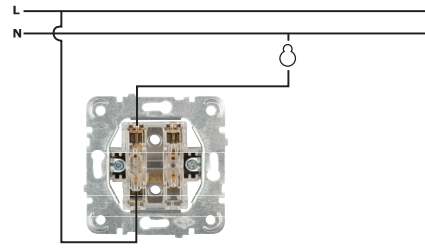

Anahtar

Anahtarın önden görünüşü

Anahtarın arkadan görünüşü

- Yaylı tırnak
- Paket lastiği yoktur
- Plastik muhafazası ile yaralanmalara neden olmaz

Bağlantı sırasında kablo kontak yuvasına izolasyonla birlikte girdiği için tam bir güvenlik sağlanmaktadır.

Saçlardaki merkezleme tırnaklarıyla çoklu çerçevelerde daha kolay montaj yapılmaktadır.

Anahtar bağlantı şeması

Anahtar devre şeması

Topraklı Priz

Topraklı priz önden görünüşü

Topraklı priz arkadan görünüşü