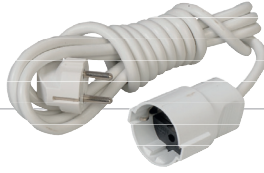

Uzatma

Kod No	Cinsi	Koli Ad.	Aksesuar Serisi
5951 1410	Erkek fiş	1000	1.42 ₺
5951 1420	Topraklı erkek fiş	500	1.70 ₺
5951 1430	Topraklı dişi fiş	250	1.80 ₺
5951 1450	Topraklı erkek fiş L tipi	500	1.70 ₺

Kod No	Cinsi	Koli Ad.	Fiş Prizler Serisi
5951 1063	3'lü grup fiş priz	100	6.05 ₺
5951 1074	4'lü kare fiş priz	100	7.55 ₺
5951 1083	Trio fiş priz	100	6.65 ₺

Kod No	Cinsi	Koli Ad.	Uzatma Kablolar Serisi
5951 1510	3 metre uzatma (3x1 mm)	50	10.55 ₺
5951 1520	5 metre uzatma (3x1 mm)	50	14.65 ₺
5951 1530	10 metre uzatma (3x1 mm)	25	36.75 ₺