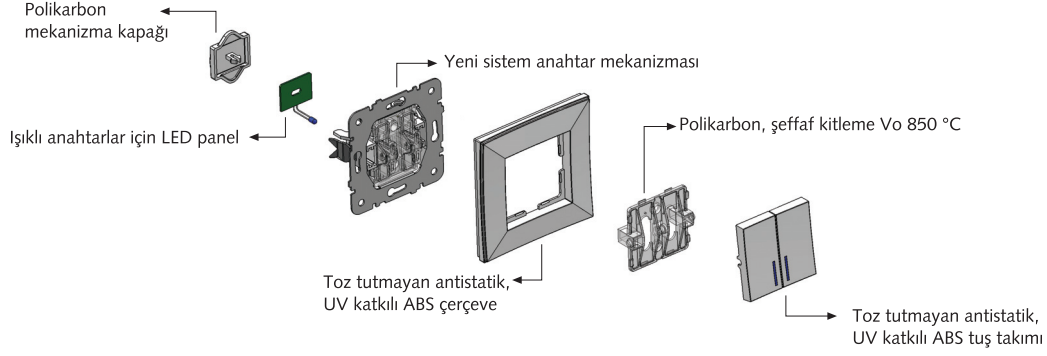

Anahtar

Anahtarın önden görünüşü

Anahtarın arkadan görünüşü

- Yaylı tırnak
- Paket lastiği yoktur
- Plastik muhafazası ile yaralanmalara neden olmaz

Bağlantı sırasında kablo kontak yuvasına izolasyonla birlikte girdiği için tam bir güvenlik sağlanmaktadır.

Saçlardaki merkezleme tırnaklarıyla çoklu çerçevelerde daha kolay montaj yapılmaktadır.